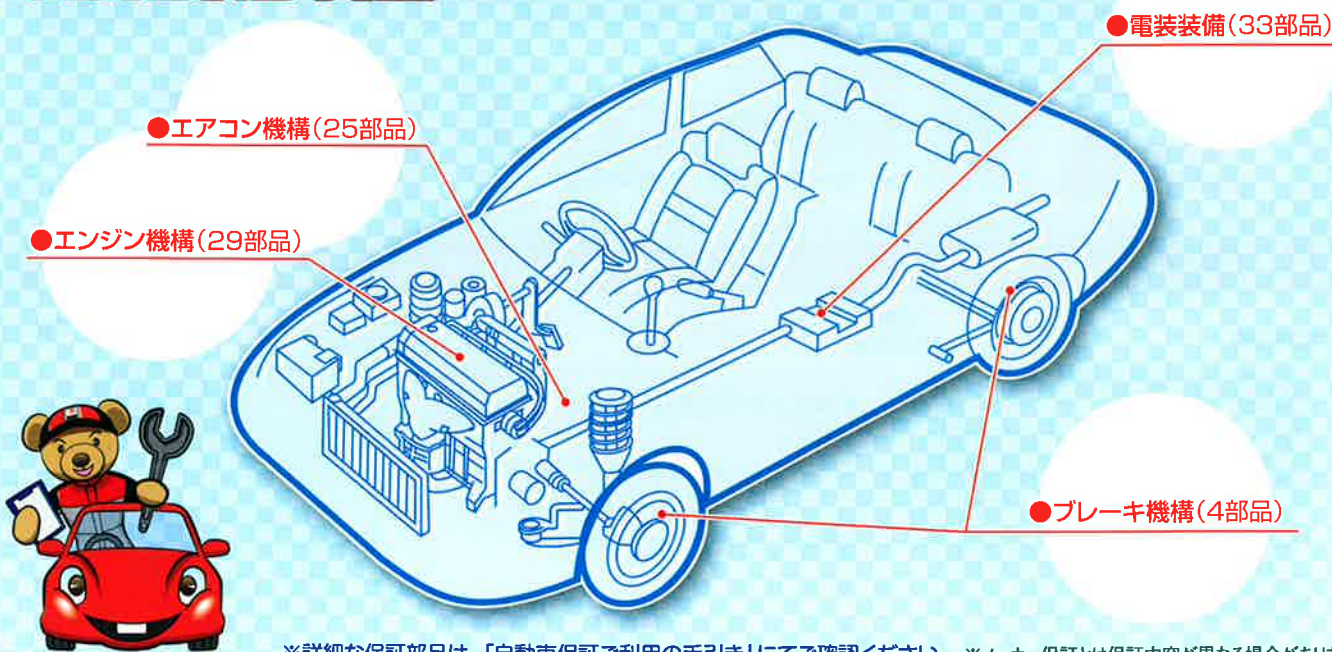

※新車の保証期間は、軽四・小型を問わず1年間です。初回車検(軽四貨物)の保証期間は、1年間です。その他車検(小型貨物)の保証期間は、1年間です。

単位:円(税込)

●主な保証部品および機構

「えんちょう☆先生」の保証部品は電装関係91部品となっております。

ロータス 延長保証

えんちょう☆先生

※詳細な保証部品は、「自動車保証ご利用の手引き」にてご確認ください。 ※メーカー保証とは保証内容が異なる場合があります。